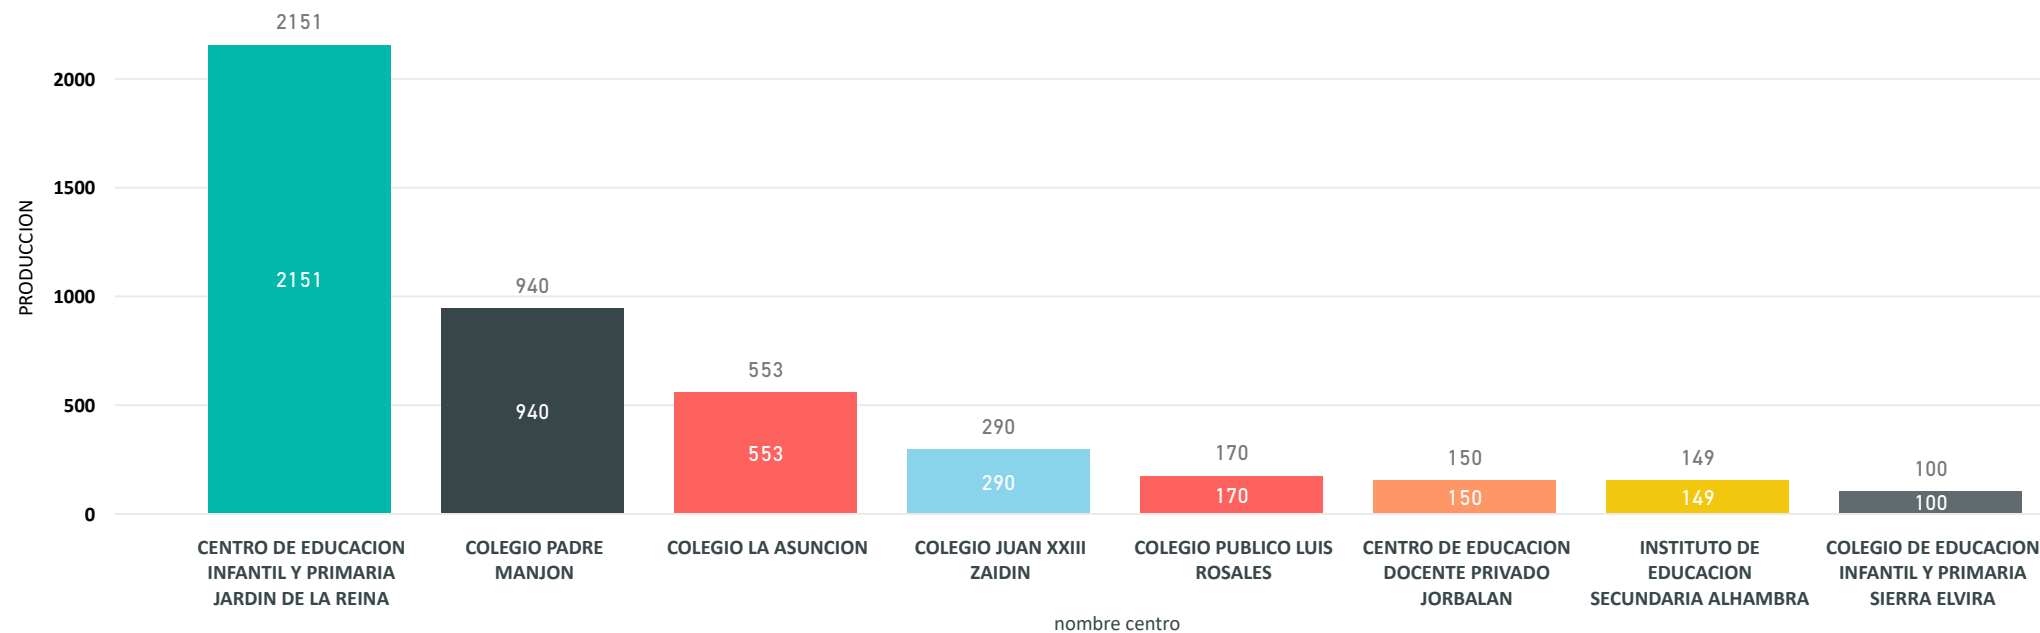

LIGA ROPA 2024-2025 HISTORICO PRODUCCION POR PUNTO-premio anual

nombrecentro

- CENTRO DE EDUCACION INFANTIL Y PRIMARIA JARDIN DE LA REINA
- COLEGIO PADRE MANJON
- COLEGIO LA ASUNCION
- COLEGIO JUAN XXIII Z Aidin
- COLEGIO PUBLICO LUIS ROSALES
- CENTRO DE EDUCACION DOCENTE PRIVADO JORBALAN
- INSTITUTO DE EDUCACION SECUNDARIA ALHAMBRA
- COLEGIO DE EDUCACION INFANTIL Y PRIMARIA SIERRA ELVIRA

CENTROS APUNTADOS A LA LIGA 2024-2025

nombrecentro

AVE MARIA SAN CRISTOBAL
C. E. S. RAMON Y CAJAL
CENTRO DE EDUCACION DE EDUCACION INFANTIL Y PRIMARIA FEDERICO GARCIA LORCA
CENTRO DE EDUCACION DOCENTE PRIVADO JORBALAN
CENTRO DE EDUCACION INFANTIL Y PRIMARIA JARDIN DE LA REINA
COLEGIO AMOR DE DIOS
COLEGIO AVE MARIA CASA MADRE
COLEGIO DE EDUCACION INFANTIL Y PRIMARIA REYES CATOLICOS
COLEGIO DE EDUCACION INFANTIL Y PRIMARIA SIERRA ELVIRA
COLEGIO JUAN XXIII Z Aidin
COLEGIO LA ASUNCION
COLEGIO PADRE MANJON
COLEGIO PUBLICO LUIS ROSALES
INSTITUTO DE EDUCACION SECUNDARIA ALHAMBRA

LIGA ROPA HISTORICO PRODUCCION POR PUNTO

nombrecentro	1	Total
CENTRO DE EDUCACION DOCENTE PRIVADO JORBALAN	150	150
22/11/2024	150	150
CENTRO DE EDUCACION INFANTIL Y PRIMARIA JARDIN DE LA REINA	2151	2151
04/10/2024	570	570
16/10/2024	481	481
25/10/2024	456	456
07/11/2024	350	350
28/11/2024	294	294
COLEGIO DE EDUCACION INFANTIL Y PRIMARIA SIERRA ELVIRA	100	100
08/11/2024	100	100
COLEGIO JUAN XXIII Z Aidin	290	290
19/11/2024	150	150
28/11/2024	140	140
COLEGIO LA ASUNCION	553	553
19/09/2024	253	253
12/11/2024	300	300
COLEGIO PADRE MANJON	940	940
08/11/2024	505	505
22/11/2024	435	435
COLEGIO PUBLICO LUIS ROSALES	170	170
29/10/2024	170	170
INSTITUTO DE EDUCACION SECUNDARIA ALHAMBRA	149	149
01/10/2024	149	149
Total	4503	4503