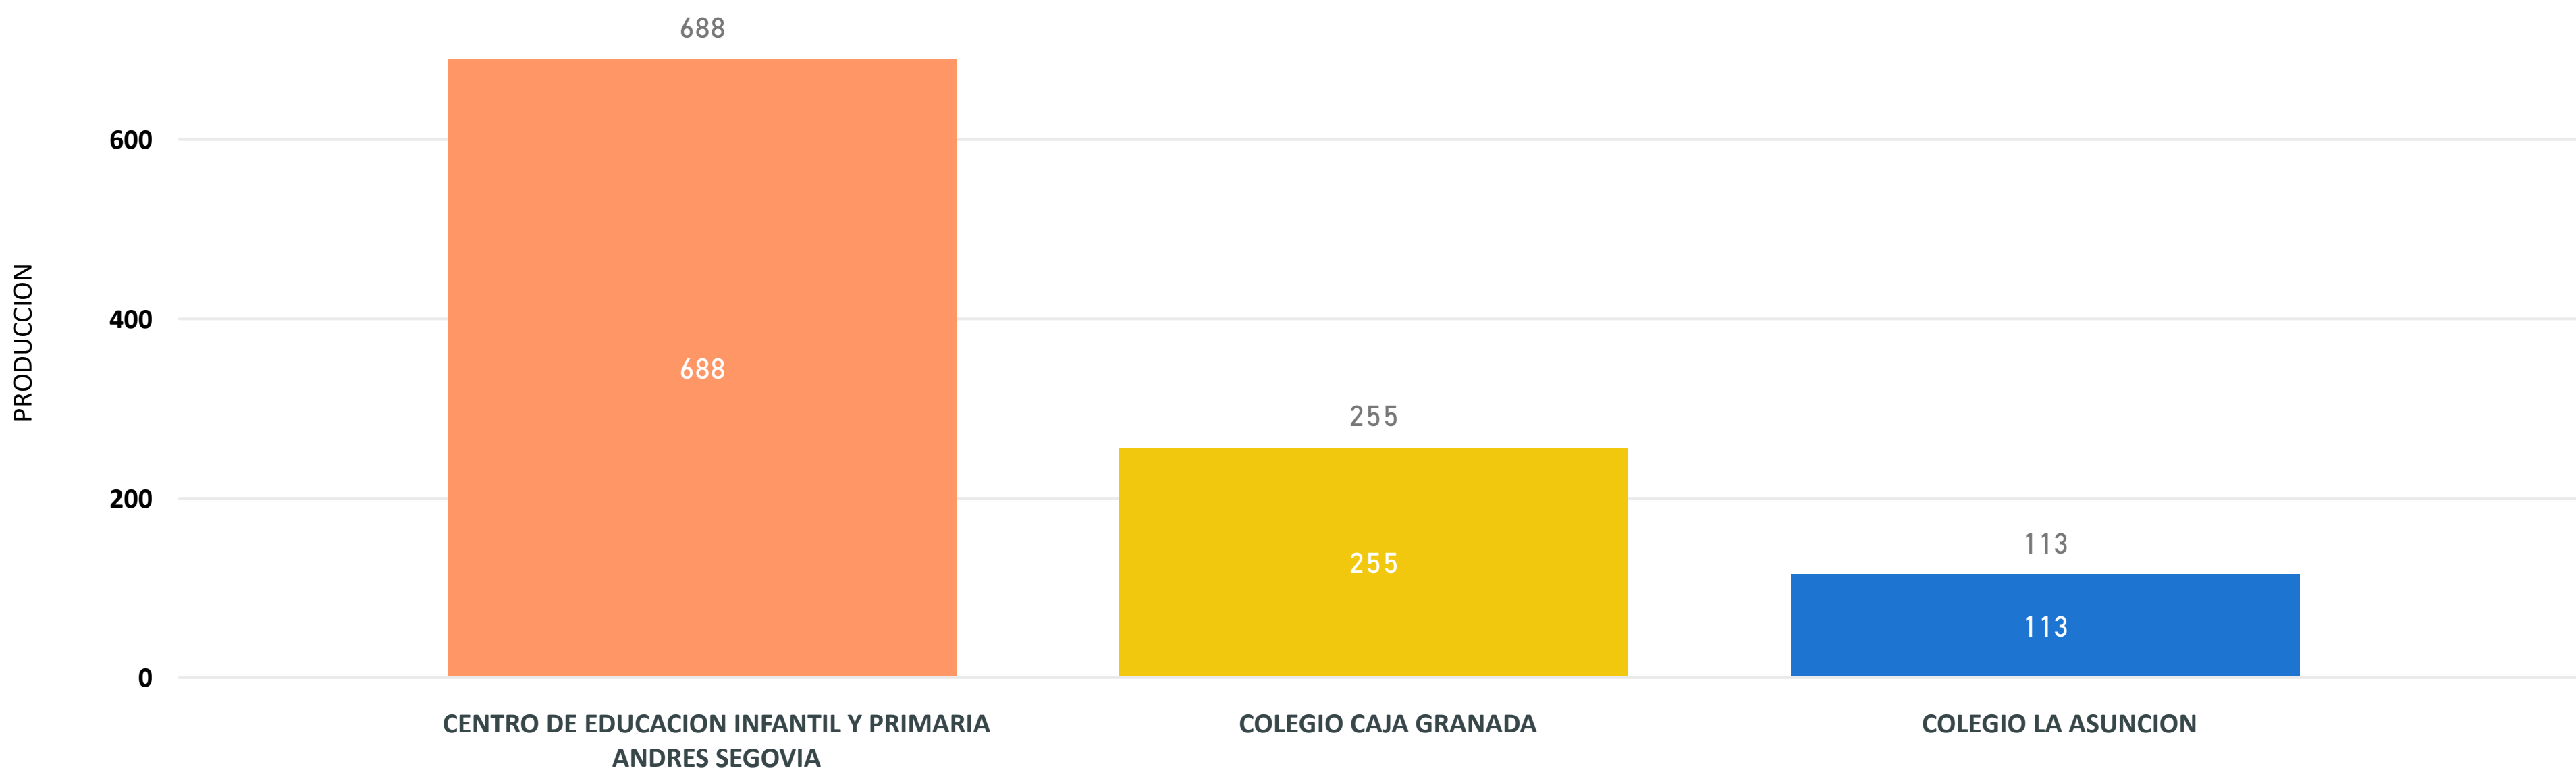

**LIGA ACEITINA 2024-2025 HISTORICO PRODUCCION POR PUNTO - CONTENEDOR DESTARADO**

- nombre centro
- CENTRO DE EDUCACION INFANTIL Y PRIMARIA ANDRES SEGOVIA
  - COLEGIO CAJA GRANADA
  - COLEGIO LA ASUNCION

**CENTROS APUNTADOS A LA LIGA 2024-2025**

nombre centro ▲

AVE MARIA SAN CRISTOBAL
AVE MARIA VISTILLAS
C. E. S. RAMON Y CAJAL
CENTRO DE DIA ALDEAS INFANTILES
CENTRO DE EDUCACION DOCENTE PRIVADO NUESTRA SEÑORA DE LA CONSOLACION
CENTRO DE EDUCACION INFANTIL Y PRIMARIA ANDRES SEGOVIA
COLEGIO AMOR DE DIOS
COLEGIO DIVINO MAESTRO
COLEGIO PADRE MANJON
FUNDACION PURISIMA CONCEPCION

**LIGA ACEITINA HISTORICO PRODUCCION POR PUNTO**

nombre centro	produccion_destarada
<b>CENTRO DE EDUCACION INFANTIL Y PRIMARIA ANDRES SEGOVIA</b>	<b>688,00</b>
07/11/2024	258,00
08/11/2024	133,00
17/01/2025	297,00
<b>COLEGIO CAJA GRANADA</b>	<b>255,00</b>
06/02/2025	255,00
<b>COLEGIO LA ASUNCION</b>	<b>113,00</b>
07/11/2024	113,00
<b>Total</b>	<b>1.056,00</b>